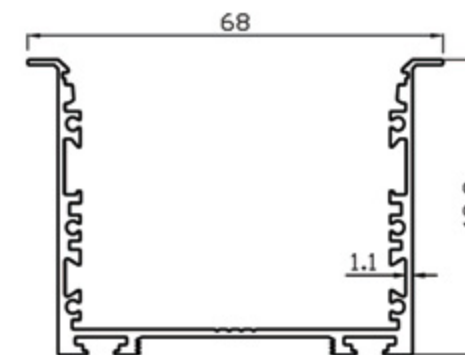

מגדל-אור 60 נמוך שקוע

מק"ט - MG200928

גוף תאורה שקוע בגבס, עץ, זכוכית ועוד, המיועד ל-2 נורות T5, T8 או למספר סרטי לד לקבלת אור חזק יותר. התקנת המשנק חיצונית. פרופיל אלומיניום בציפוי אנודיז, כיסוי פוליקרבונט ננעץ כקליפס. כנפי הפרופיל נועדו לקבלת גימור בקו נקי ואחיד כשקוע בגבס, עץ, זכוכית ועוד. פתרון פרקטי ויפהפה להארת חללים כגון חדרי מגורים, חדרי שינה, משרדים, ספריות, חנויות, בתי מלון, מרכזים מסחריים ועוד.