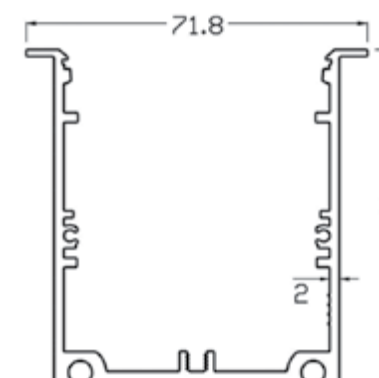

מגדל-אור 60 גבוה שקוע

מק"ט - MG200969