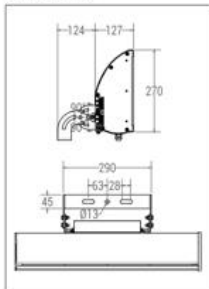

מתחם מגרשי ספורט

WWW.MIGDAL-OR.ORG

STORM s6

Asymmetric

Light Curve

Technical Drawing

240w (31200 lm/w)