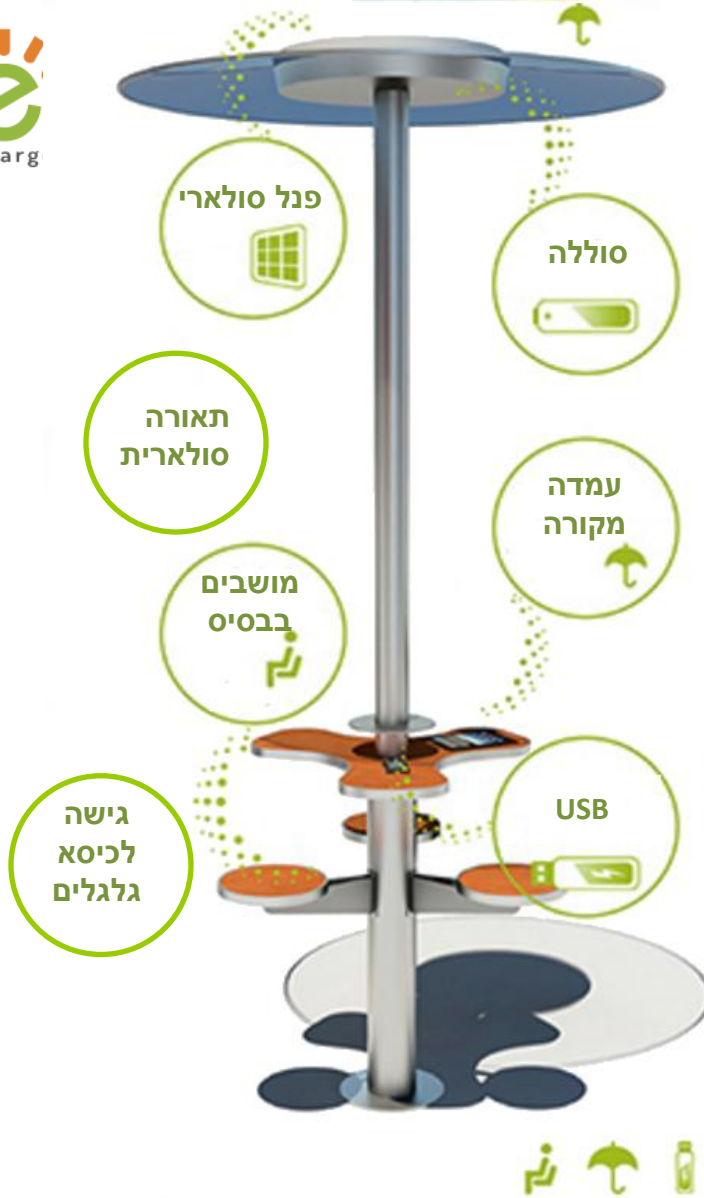

מגדל-אור הנדסת תאורה בע"מ

www.migdal-or.org

usb^e
smart charger

✓ עמדות טעינה סולאריים
(USB) סטנדרטי מאנרגיה
סולרית לתחומים עירוניים,
רחובות, פארקים וכו'...

✓ עמוד תאורת LED סולארי
דקורטיבי

✓ שימוש באנרגיה ירוקה
מתחדשת!

✓ גישה נוחה ופשוטה לטעינת
הטלפון החכם, מחשב כף יד או
כל תקן USB במרחב עירוני

✓ עיצוב מותאם אישי עם האפשרות
לשלב חסות, לוגו של לקוח או כל
מיתוג אחר.

✓ התקנה פשוטה ומיידית. מתקן
אוטונומי ב 100% ניתן לשילוב כחלק
מהנוף העירוני רחובות, כיכרות,
פארקים קניונים וכו'...

RENEWABLE GREEN ENERGY!

כתובת: טשרניחובסקי 35, חיפה טל: 04-8525244

מגדל-אור הנדסת תאורה בע"מ

עמדת טעינה כמדיה פרסומית

www.migdal-or.org

usb^e
smart charge

RENEWABLE GREEN ENERGY!

עמוד טעינה סולארי