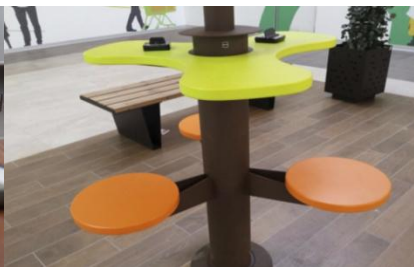

עמוד טעינה סולארי