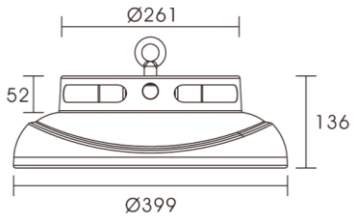

נתונים

הספקים 85W, 100-125W, 155W, 165W, 200W, 230W

מערכת אופטית 110°, 80°, 60°

יעילות אורית של מעל 90%

שטף אור של 130 לומן/וואט

גוון אור 3000 K-6000 K

140 לומן/וואט

דגמת אטימת IP65