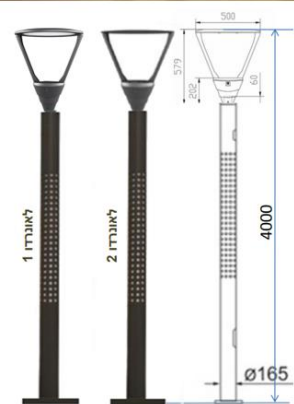

# עמוד תאורה דקורטיבי בעל שתי מערכות תאורה

## LEONARDO 1

עמוד תאורה עגול בעל חתך אחיד  
גובה 4 מטר  
כולל שתי מערכות תאורה:  
• האחת מובנת בתוך העמוד בהספק 36W  
• השנייה יחידת תאורה דקורטיבית בראש  
העמוד - SKYUP 40W SKYDOWN 60W

Options for Leonardo 2