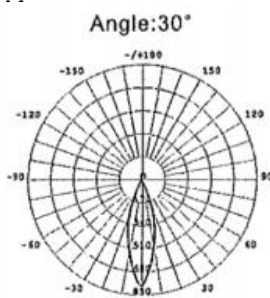

L481xW453xH600