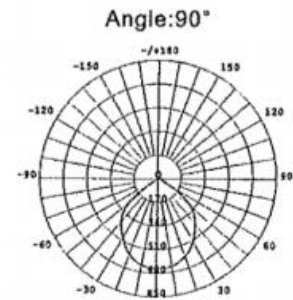

WWW.MIGDAL-OR.ORG

office@Migdal-or.org Tel. 04-8525244 Fax. 04-8525245

www.migdal-or.org