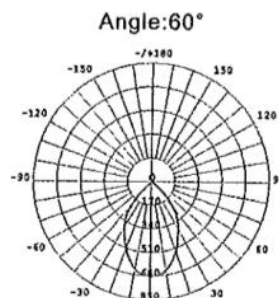

Beam : 30°, 60°, 90°

Temp : - 25°C- +50°C

CCR: 3000-6500

L355xW342xH429

WWW.MIGDAL-OR.ORG

office@Migdal-or.org Tel. 04-8525244

Fax. 04-8525245

www.migdal-or.org