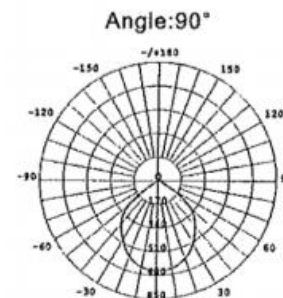

Beam : 30°, 60°, 90°

Temp : - 25°C- +50°C

CCR: 3000-6500

L355xW342xH429

WWW.MIGDAL-OR.ORG

office@Migdal-or.org Tel. 04-8525244

Fax. 04-8525245

www.migdal-or.org