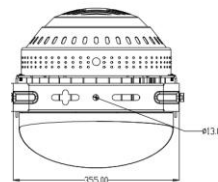

L481xW453xH600