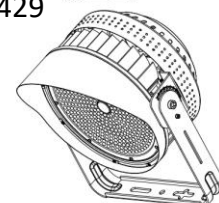

Led Source : Philip3030 432pcs

Driver : Meanwell, Philips

Product Lumens : 45000LM

CRI : Ra=80

Raw Material : TOP 1070AL

IP Range : IP67

PF : 0.95

Work time : 50000Hr

Beam : 30°, 60°, 90°

Temp : - 25°C- +50°C

CCR: 3000-6500

L355xW342xH429

WWW.MIGDAL-OR.ORG

office@Migdal-or.org Tel. 04-8525244

Fax. 04-8525245

www.migdal-or.org