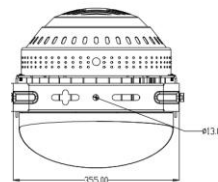

Beam : 30°, 60°, 90°

Temp : - 25°C- +50°C

CCR: 3000-6500

L355xW342xH429

WWW.MIGDAL-OR.ORG

office@Migdal-or.org Tel. 04-8525244

Fax. 04-8525245

www.migdal-or.org

Mini Sport LED Lighting

PALERMO N2018R

200w
300w
400w
500w
600w

FC RoHS

400w Specification:

- Power** : 400Watts
- Efficiency** : 150L/W
- Voltage** : AC90-305V 50/60Hz
- Led Source** : Philip3030 864pcs
- Driver** : Meanwell, Philips
- Product Lumens** : 60000LM
- CRI** : Ra=80
- Raw Material** : TOP 1070AL
- IP Range** : IP67
- PF** : 0.95
- Work time** : 50000Hr
- Beam** : 30°, 60°, 90°
- Temp** : - 25°C- +50°C
- CCR**: 3000-6500

L481xW453xH600

WWW.MIGDAL-OR.ORG

office@Migdal-or.org Tel. 04-8525244 Fax. 04-8525245

www.migdal-or.org

Mini Sport LED Lighting

PALERMO N2018R

200w
300w
400w
500w
600w

FC RoHS