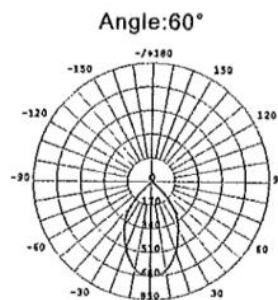

Raw Material : TOP 1070AL

IP Range : IP67

PF : 0.95

Work time : 50000Hr

Beam : 30°, 60°, 90°

Temp : - 25°C- +50°C

CCR: 3000-6500

L355xW342xH429