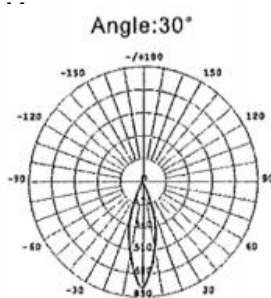

Beam : 30°, 60°, 90°

Temp : - 25°C- +50°C

CCR: 3000-6500

L355xW342xH429

WWW.MIGDAL-OR.ORG

office@Migdal-or.org Tel. 04-8525244

Fax. 04-8525245

www.migdal-or.org