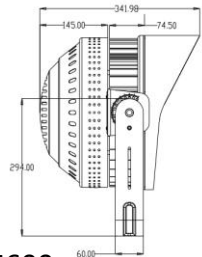

Mini Sport LED Lighting

PALERMO N2018R

200w
300w
400w
500w
600w

FC RoHS

600w Specification:

- **Power** : 600Watts
- **Efficiency** : 150L/W
- **Voltage** : AC90-305V 50/60Hz
- **Led Source** : Philip3030 864pcs
- **Driver** : Meanwell, Philips
- **Product Lumens** : 90000LM
- **CRI** : Ra=80
- **Raw Material** : TOP 1070AL
- **IP Range** : IP67
- **PF** : 0.95
- **Work time** : 50000Hr
- **Beam** : 30°, 60°, 90°
- **Temp** : - 25°C- +50°C
- **CCR**: 3000-6500

L481xW453xH600

WWW.MIGDAL-OR.ORG

office@Migdal-or.org Tel. 04-8525244 Fax. 04-8525245

www.migdal-or.org