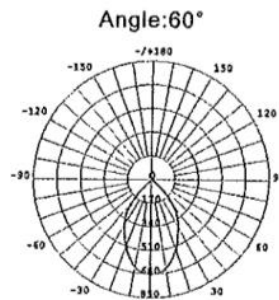

WWW.MIGDAL-OR.ORG

office@Migdal-or.org Tel. 04-8525244 Fax. 04-8525245

www.migdal-or.org