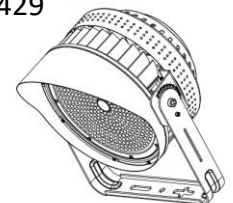

Raw Material : TOP 1070AL

IP Range : IP67

PF : 0.95

Work time : 50000Hr

Beam : 30°, 60°, 90°

Temp : - 25°C- +50°C

CCR: 3000-6500

L355xW342xH429