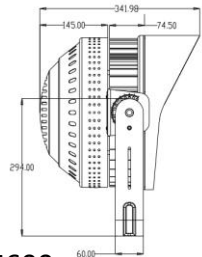

Mini Sport LED Lighting

PALERMO N2018R

200w
300w
400w
500w
600w

FC RoHS

400w Specification:

- Power** : 400Watts
- Efficiency** : 150L/W
- Voltage** : AC90-305V 50/60Hz
- Led Source** : Philip3030 864pcs
- Driver** : Meanwell, Philips
- Product Lumens** : 60000LM
- CRI** : Ra=80
- Raw Material** : TOP 1070AL
- IP Range** : IP67
- PF** : 0.95
- Work time** : 50000Hr
- Beam** : 30°, 60°, 90°
- Temp** : - 25°C- +50°C
- CCR**: 3000-6500

L481xW453xH600

WWW.MIGDAL-OR.ORG

office@Migdal-or.org Tel. 04-8525244 Fax. 04-8525245

www.migdal-or.org

Mini Sport LED Lighting

PALERMO N2018R

200w
300w
400w
500w
600w

FC RoHS

500w Specification:

- Power** : 500Watts
- Efficiency** : 150L/W
- Voltage** : AC90-305V 50/60Hz
- Led Source** : Philip3030 864pcs
- Driver** : Meanwell, Philips
- Product Lumens** : 75000LM
- CRI** : Ra=80
- Raw Material** : TOP 1070AL
- IP Range** : IP67
- PF** : 0.95
- Work time** : 50000Hr
- Beam** : 30°, 60°, 90°
- Temp** : - 25°C- +50°C
- CCR**: 3000-6500