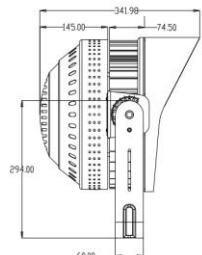

Raw Material : TOP 1070AL

IP Range : IP67

PF : 0.95

Work time : 50000Hr

Beam : 30°, 60°, 90°

Temp : - 25°C- +50°C

CCR: 3000-6500

L355xW342xH429