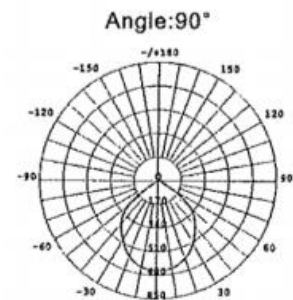

Raw Material : TOP 1070AL

IP Range : IP67

PF : 0.95

Work time : 50000Hr

Beam : 30°, 60°, 90°

Temp : - 25°C- +50°C

CCR: 3000-6500

L355xW342xH429