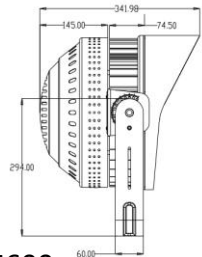

Beam : 30°, 60°, 90°

Temp : - 25°C- +50°C

CCR: 3000-6500

L355xW342xH429

WWW.MIGDAL-OR.ORG

office@Migdal-or.org Tel. 04-8525244

Fax. 04-8525245

www.migdal-or.org

Mini Sport LED Lighting

PALERMO N2018R

200w
300w
400w
500w
600w

FC RoHS

400w Specification:

- Power** : 400Watts
- Efficiency** : 150L/W
- Voltage** : AC90-305V 50/60Hz
- Led Source** : Philip3030 864pcs
- Driver** : Meanwell, Philips
- Product Lumens** : 60000LM
- CRI** : Ra=80
- Raw Material** : TOP 1070AL
- IP Range** : IP67
- PF** : 0.95
- Work time** : 50000Hr
- Beam** : 30°, 60°, 90°
- Temp** : - 25°C- +50°C
- CCR**: 3000-6500

L481xW453xH600

WWW.MIGDAL-OR.ORG

office@Migdal-or.org Tel. 04-8525244 Fax. 04-8525245

www.migdal-or.org

Mini Sport LED Lighting

PALERMO N2018R

200w
300w
400w
500w
600w

FC RoHS