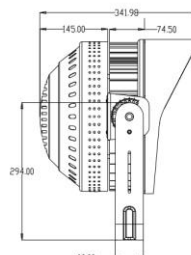

Beam : 30°, 60°, 90°

Temp : - 25°C- +50°C

CCR: 3000-6500

L355xW342xH429

WWW.MIGDAL-OR.ORG

office@Migdal-or.org Tel. 04-8525244

Fax. 04-8525245

www.migdal-or.org