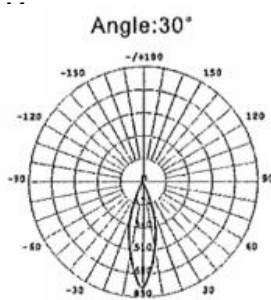

Raw Material : TOP 1070AL

IP Range : IP67

PF : 0.95

Work time : 50000Hr

Beam : 30°, 60°, 90°

Temp : - 25°C- +50°C

CCR: 3000-6500

L355xW342xH429