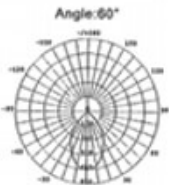

תאורת הצפה

תחנת האוניברסיטה, רכבת ישראל

WWW.MIGDAL-OR.ORG

PALERMO

The Most Engaging Flood Light

Now Enhanced By The World's Most Powerful Features!

(130 lm/w)

300W