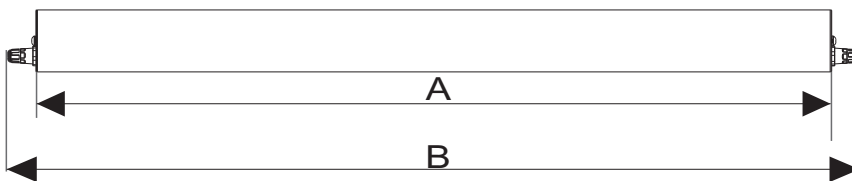

Dimension

length	A		B		C
	Min.mm	Min.mm	Max.mm	Min.mm	
600	610	700	701	100	
1200	1217	1307	1308	100	
1500	1517	1607	1608	100	

Article Number	Size	Power	LEDs	Beam Angle	CRI	AC Input	DC Output	SDCM	Efficiency (±5%)	Lumen Output
----------------	------	-------	------	------------	-----	----------	-----------	------	------------------	--------------

Standard Lumen Version

MG-P68X2-20-X	600*Ø100mm	20W	120	120°	>80	200~240V/100~277V	30~40V	<4	100~120lm/w	1900~2300lm
MG-P68X2-30-X	600*Ø100mm	30W	192	120°	>80	200~240V/100~277V	30~40V	<4	100~120lm/w	2900~3500lm
MG-P68X4-40-X	1200*Ø100mm	40W	240	120°	>80	200~240V/100~277V	30~40V	<4	100~120lm/w	3800~4600lm
MG-P68X4-50-X	1200*Ø100mm	50W	288	120°	>80	200~240V/100~277V	30~40V	<4	100~120lm/w	4800~5800lm
MG-P68X5-50-X	1500*Ø100mm	50W	336	120°	>80	200~240V/100~277V	30~40V	<4	100~120lm/w	4800~5800lm
MG-P68X5-60-X	1500*Ø100mm	60W	384	120°	>80	200~240V/100~277V	30~40V	<4	100~120lm/w	5800~7000lm